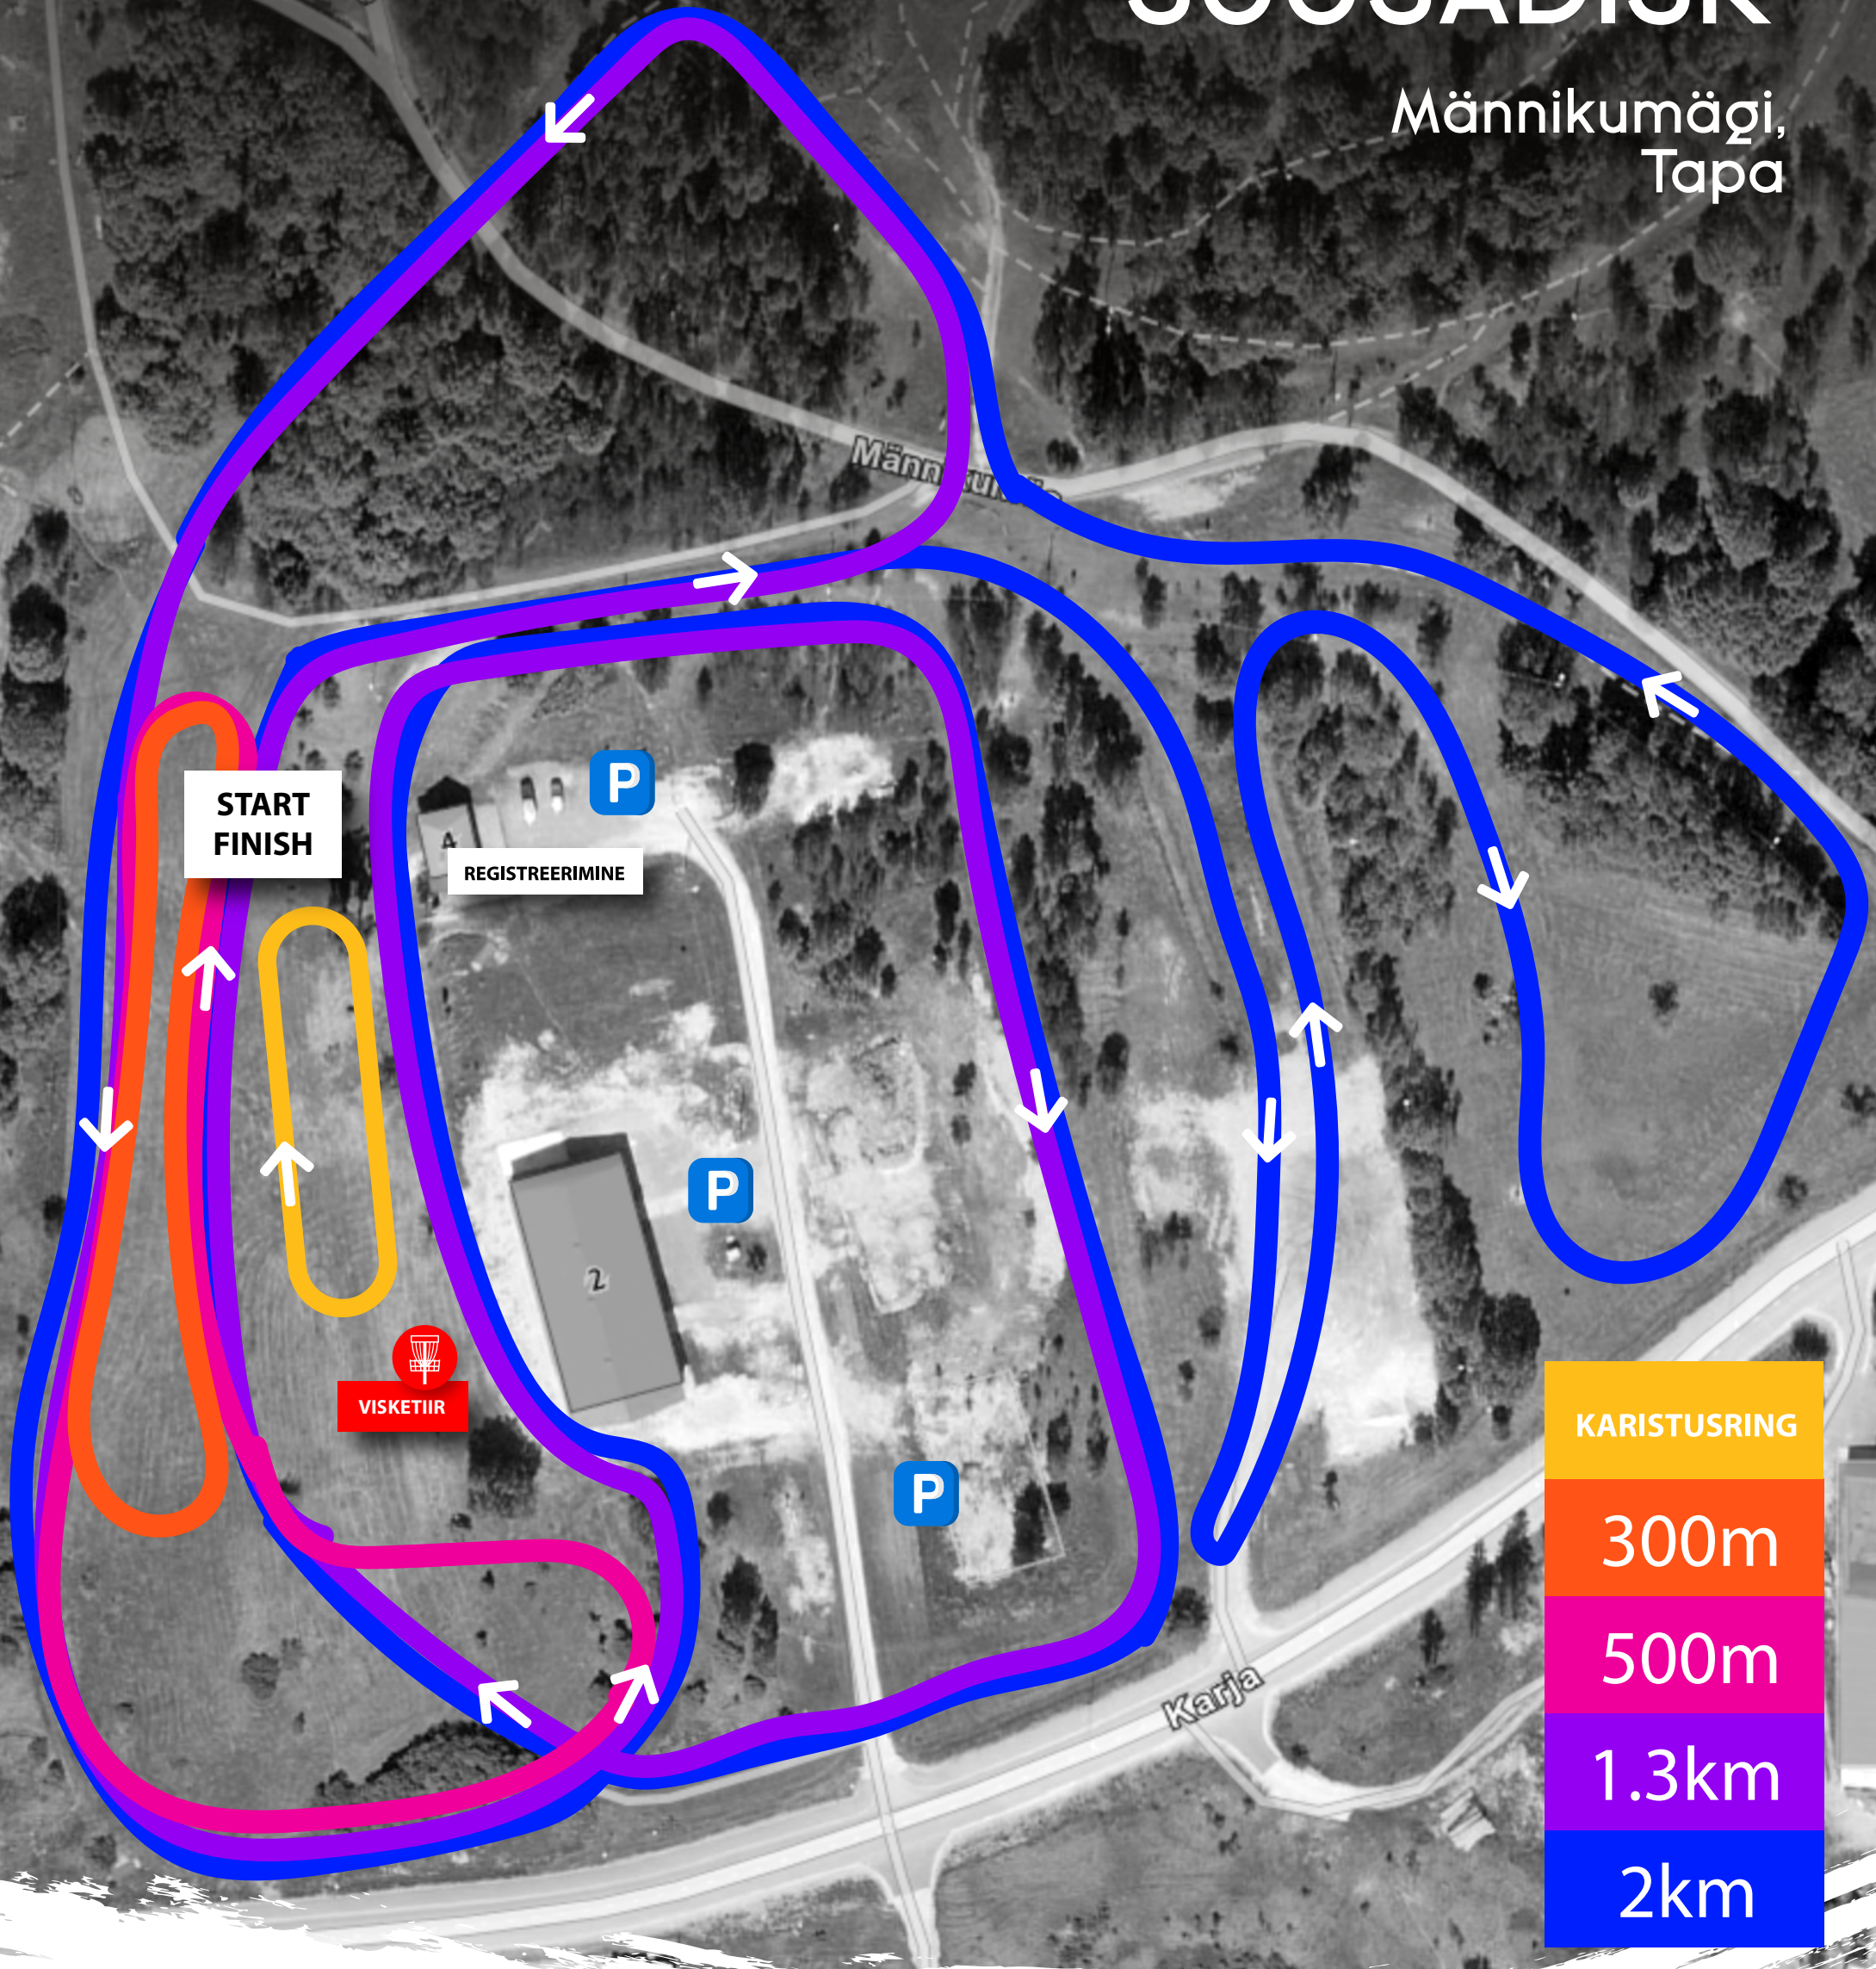

TAPA SUUSADISK

Männikumägi,
Tapa

- KARISTUSRING
- 300m
- 500m
- 1.3km
- 2km